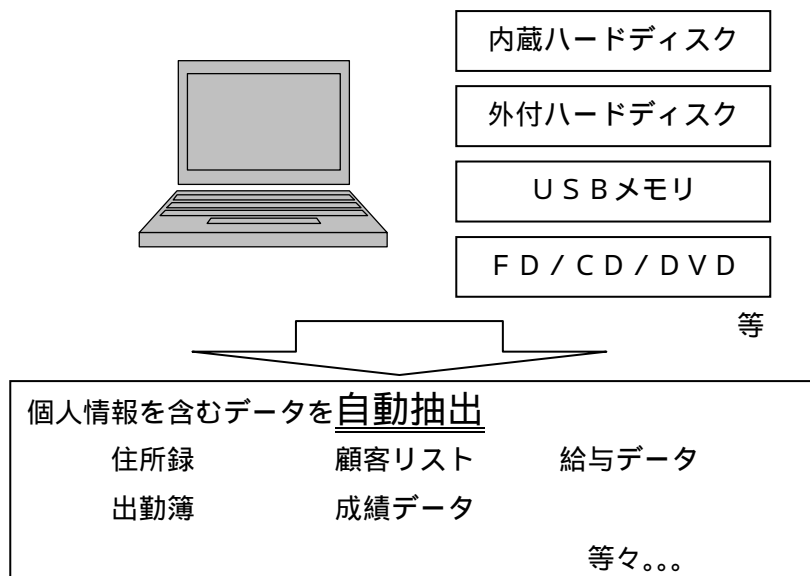

個人情報検索システム「SIS - HAM」

[SIS-HAM(Human Audition Manager)]

機能概要

個人情報保護法の施行により、個人情報の外部流出防止が、企業として必須の考慮事項になっています。この状況に対応するための「個人情報検索システム」です。PC のハードディスクに格納されている各種情報の中から、住所録データや住民基本台帳データなど、個人情報と思われるデータ・ファイルを自動的に検索し、表示します。外付けのハードディスクやUSBメモリ、またはノートPCなど、搬出可能な媒体に不用意に格納し、外部へ持ち出す危険を、いち早く察知できます。意識的な犯罪防止だけでなく、無意識のうちにデータを外部に持ち出して紛失する、といった事故を防ぐことができます。

[基本機能]

- ・個人情報と思われるデータ・ファイルの自動検出。
  弊社独自の検索アルゴリズムにより、特に細かい指定を必要とせずに、個人情報と思われるデータ・ファイルを見つけ出します。
- ・PC上に常駐します。これによって、フロッピーディスク、外付けハードディスク、USBメモリなどに、個人情報と思われるファイルをコピーしようとする時、警告を出し、不用意に個人情報を持ち出さないよう、注意を促します。

イメージ図

(2005/4/28)